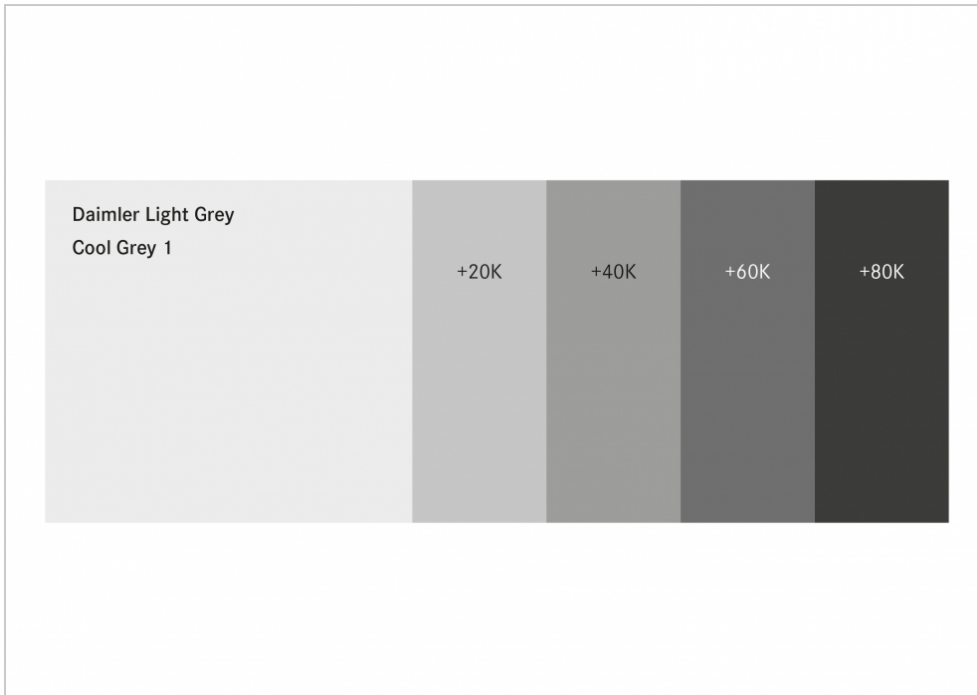

DAIMLER TRUCK

20. Februar 2024

Markenfarben

Primärfarben

Die Farben Deep Blue und Pure Blue, die beide Markenzeichen von OMNIplus und OMNIplus ON visuell kennzeichnen, sind in der Kommunikation sorgsam einzusetzen.

Die Farben OMNIplus Deep Blue und Pure Blue prägen das Markenzeichen.

Hintergrundfarbe

Als Hintergrundfarbe im Vierfarbdruck ist ausschließlich Daimler Light Grey vorgesehen. Die zusätzlich definierten Farbtöne als dunklere Abstufungen dienen lediglich zur Hervorhebung oder zur optischen Unterstützung einer Gliederung, Tabelle usw., um notwendige visuelle Akzente zu setzen. Weitere Gestaltungsfarben, die diesem Farbklima nicht angehören, sind ausgeschlossen.

Daimler Light Grey als Volltonfarbe und mit Abdunkelungen

Weitere Farben

Die Farbe Turquoise ist nur punktuell einzusetzen, z. B. für Hervorhebungen. Sie kann in mehreren Stufen aufgehellt werden. Farbflächen können im Farbklima von OMNIplus und OMNIplus ON nur mit Weiß und Daimler Light Grey und dunkleren Abstufungen belegt werden.