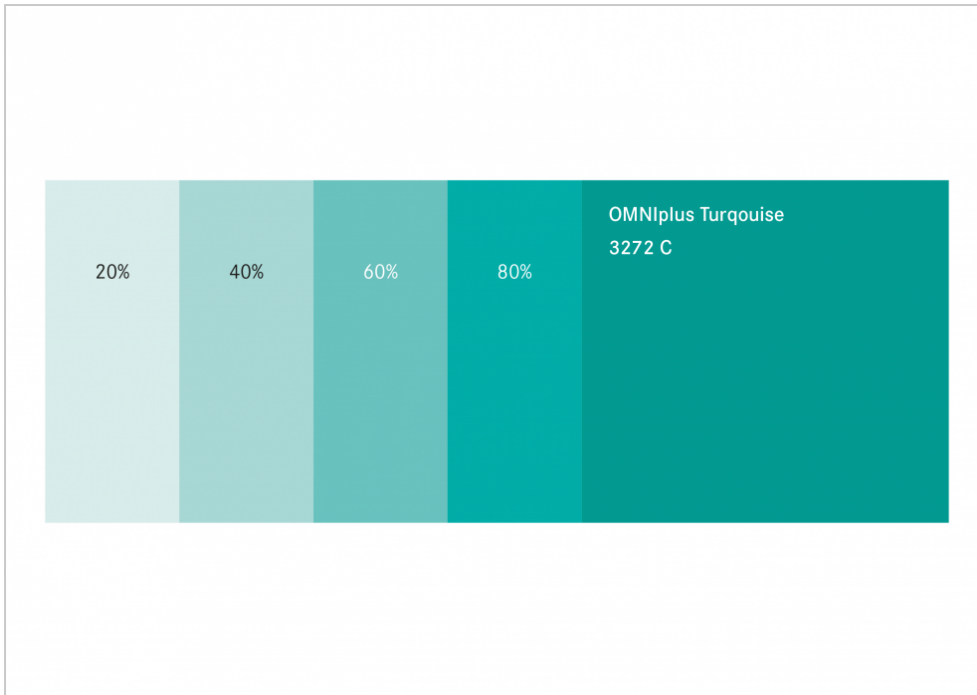

OMNIplus Turquoise als Volltonfarbe und mit Aufhellungen

Farbwerte

Farbe	Pantone	CMYK	HEX	RGB	RAL
OMNIplus Deep Blue	282 C	100/90/13/68	#041E42	4/30/66	5011 Stahlblau
Pure Blue	Process Cyan C	100/0/0/0	#00ADEF	0/173/239	240 50 40
Daimler Light Grey	Cool Grey 1	0/0/0/10	#E6E6E6	230/230/230	9002 Grauweiß
+20K	-	0/0/0/30	#C8C8C8	200/200/200	-
+40K	-	0/0/0/50	#9E9E9E	158/158/158	-
+60K	-	0/0/0/70	#707070	112/112/112	-
+80K	-	0/0/0/90	#444444	68/68/68	-
OMNIplus Turquoise	3272 C	100/0/51/0	#00A499	0/164/153	-
80%	-	80% 100/0/51/0	#00B5AE	0/181/174	-
60%	-	60% 100/0/51/0	#26C9C1	38/201/193	-
40%	-	40% 100/0/51/0	#86DBD5	134/219/213	-
20%	-	20% 100/0/51/0	#C5EDE9	197/237/233	-