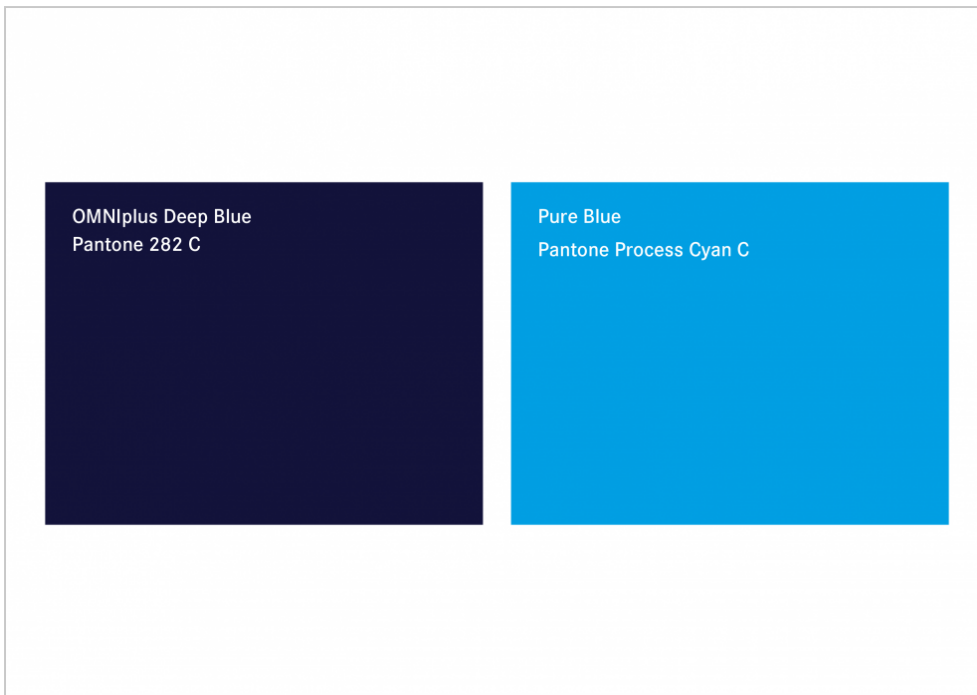

DAIMLER TRUCK

20. Februar 2024

Markenfarben

Primärfarben

Die Farben Deep Blue und Pure Blue, die beide Markenzeichen von OMNIplus und OMNIplus ON visuell kennzeichnen, sind in der Kommunikation sorgsam einzusetzen.

Die Farben OMNIplus Deep Blue und Pure Blue prägen das Markenzeichen.

Hintergrundfarbe

Als Hintergrundfarbe im Vierfarbdruck ist ausschließlich Daimler Light Grey vorgesehen. Die zusätzlich definierten Farbtöne als dunklere Abstufungen dienen lediglich zur Hervorhebung oder zur optischen Unterstützung einer Gliederung, Tabelle usw., um notwendige visuelle Akzente zu setzen. Weitere Gestaltungsfarben, die diesem Farbklima nicht angehören, sind ausgeschlossen.

Daimler Light Grey als Volltonfarbe und mit Abdunkelungen

Weitere Farben

Die Farbe Turquoise ist nur punktuell einzusetzen, z. B. für Hervorhebungen. Sie kann in mehreren Stufen aufgehellt werden. Farbflächen können im Farbklima von OMNIplus und OMNIplus ON nur mit Weiß und Daimler Light Grey und dunkleren Abstufungen belegt werden.

Nur im Ausnahmefall und nur für die Darstellung von zwingend erforderlichen Sicherheitshinweisen, Verboten o. ä. wird die Farbe Signalrot eingesetzt.

OMNIplus Turquoise als Volltonfarbe und mit Aufhellungen