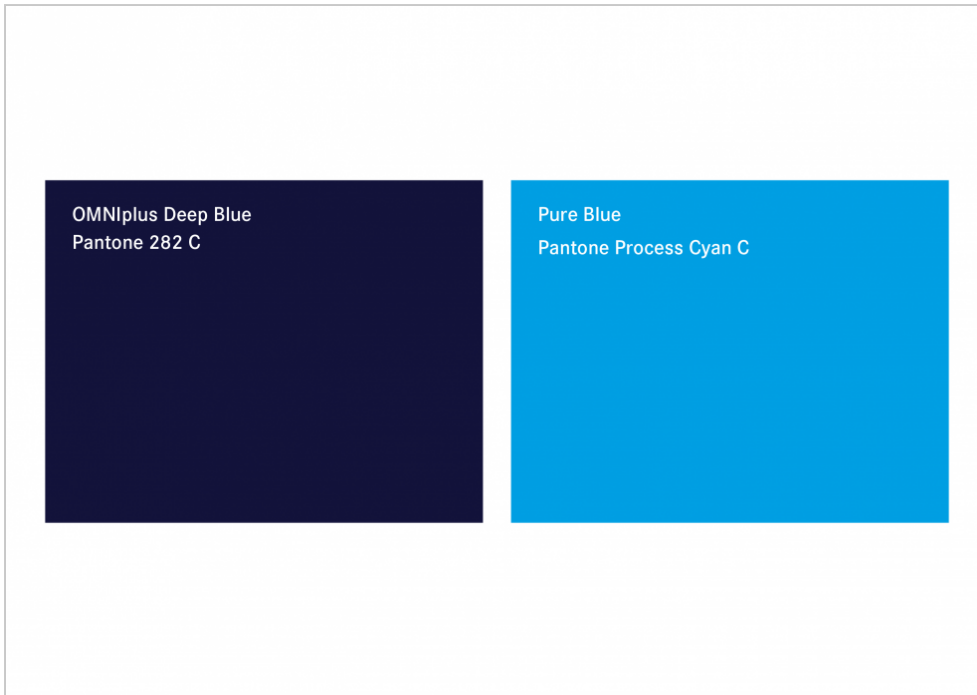

DAIMLER TRUCK

20. Februar 2024

Markenfarben

Primärfarben

Die Farben Deep Blue und Pure Blue, die beide Markenzeichen von OMNIplus und OMNIplus ON visuell kennzeichnen, sind in der Kommunikation sorgsam einzusetzen.

Die Farben OMNIplus Deep Blue und Pure Blue prägen das Markenzeichen.

Hintergrundfarbe

Als Hintergrundfarbe im Vierfarbdruck ist ausschließlich Daimler Light Grey vorgesehen. Die zusätzlich definierten Farbtöne als dunklere Abstufungen dienen lediglich zur Hervorhebung oder zur optischen Unterstützung einer Gliederung, Tabelle usw., um notwendige visuelle Akzente zu setzen. Weitere Gestaltungsfarben, die diesem Farbklima nicht angehören, sind ausgeschlossen.

Daimler Light Grey als Volltonfarbe und mit Abdunkelungen

Weitere Farben

Die Farbe Turquoise ist nur punktuell einzusetzen, z. B. für Hervorhebungen. Sie kann in mehreren Stufen aufgehellt werden. Farbflächen können im Farbklima von OMNIplus und OMNIplus ON nur mit Weiß und Daimler Light Grey und dunkleren Abstufungen belegt werden.