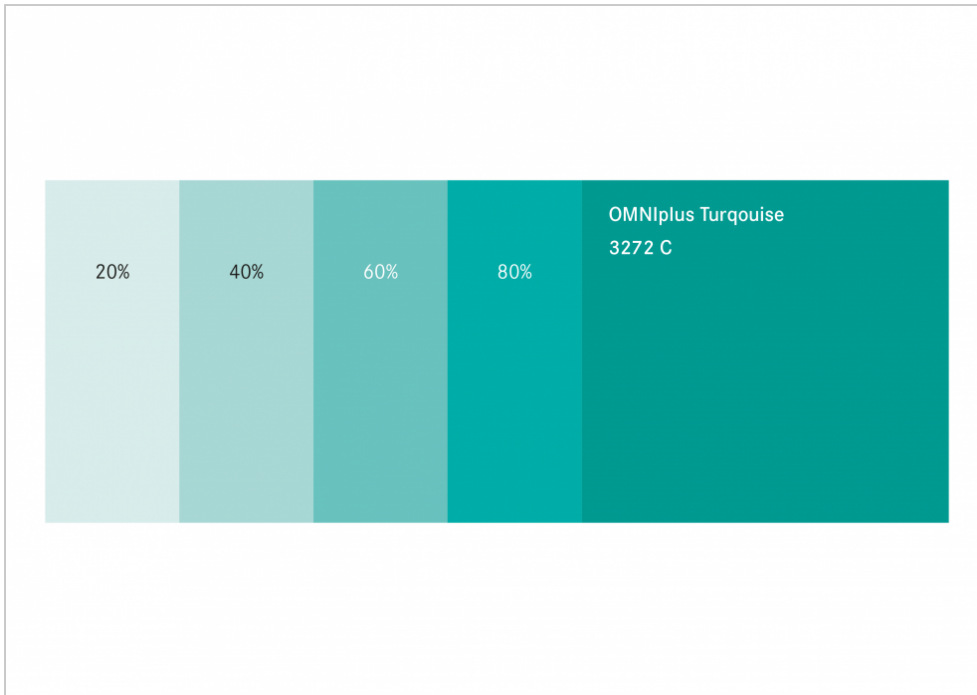

OMNIplus Turquoise als Volltonfarbe und mit Aufhellungen

Farbwerte

Farbe	Pantone	CMYK	HEX	RGB	RAL
OMNIplus Deep Blue	282 C	100/90/13/68	#041E42	4/30/66	5011 Stahlblau
Pure Blue	Process Cyan C	100/0/0/0	#00ADEF	0/173/239	240 50 40
Daimler Light Grey	Cool Grey 1	0/0/0/10	#E6E6E6	230/230/230	9002 Grauweiß
+20K	-	0/0/0/30	#C8C8C8	200/200/200	-
+40K	-	0/0/0/50	#9E9E9E	158/158/158	-
+60K	-	0/0/0/70	#707070	112/112/112	-
+80K	-	0/0/0/90	#444444	68/68/68	-
OMNIplus Turquoise	3272 C	100/0/51/0	#00A499	0/164/153	-
80%	-	80% 100/0/51/0	#00B5AE	0/181/174	-
60%	-	60% 100/0/51/0	#26C9C1	38/201/193	-
40%	-	40% 100/0/51/0	#86DBD5	134/219/213	-
20%	-	20% 100/0/51/0	#C5EDE9	197/237/233	-