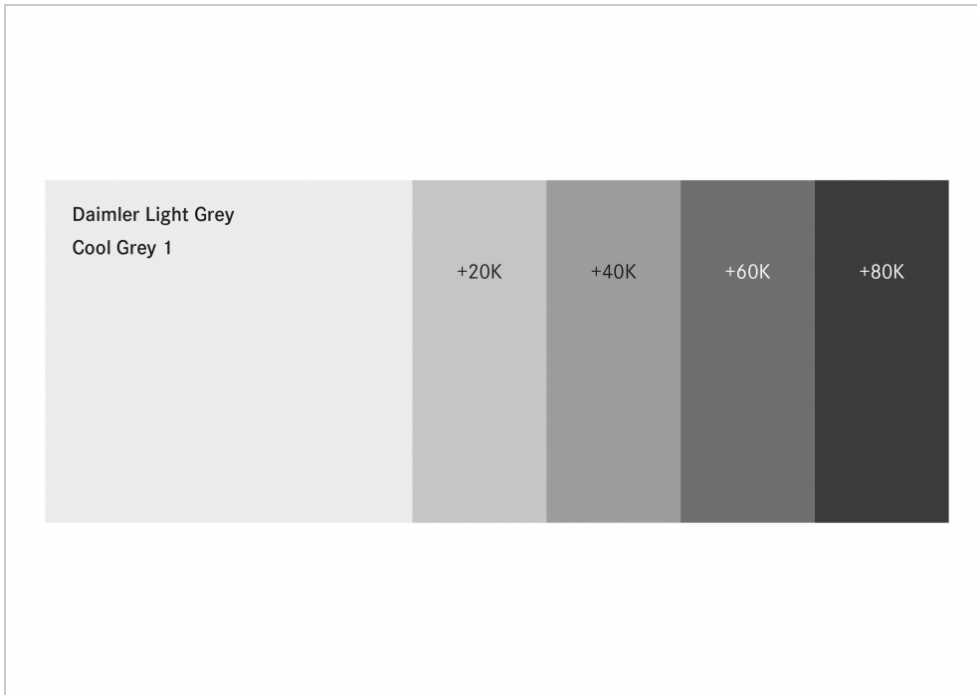

DAIMLER TRUCK

20. Februar 2024

Markenfarben

Primärfarben

Die Farben Deep Blue und Pure Blue, die beide Markenzeichen von OMNIplus und OMNIplus ON visuell kennzeichnen, sind in der Kommunikation sorgsam einzusetzen.

Die Farben OMNIplus Deep Blue und Pure Blue prägen das Markenzeichen.

Hintergrundfarbe

Als Hintergrundfarbe im Vierfarbdruck ist ausschließlich Daimler Light Grey vorgesehen. Die zusätzlich definierten Farbtöne als dunklere Abstufungen dienen lediglich zur Hervorhebung oder zur optischen Unterstützung einer Gliederung, Tabelle usw., um notwendige visuelle Akzente zu setzen. Weitere Gestaltungsfarben, die diesem Farbklima nicht angehören, sind ausgeschlossen.

Daimler Light Grey als Volltonfarbe und mit Abdunkelungen

Weitere Farben

Die Farbe Turquoise ist nur punktuell einzusetzen, z. B. für Hervorhebungen. Sie kann in mehreren Stufen aufgehellt werden. Farbflächen können im Farbklima von OMNIplus und OMNIplus ON nur mit Weiß und Daimler Light Grey und dunkleren Abstufungen belegt werden.