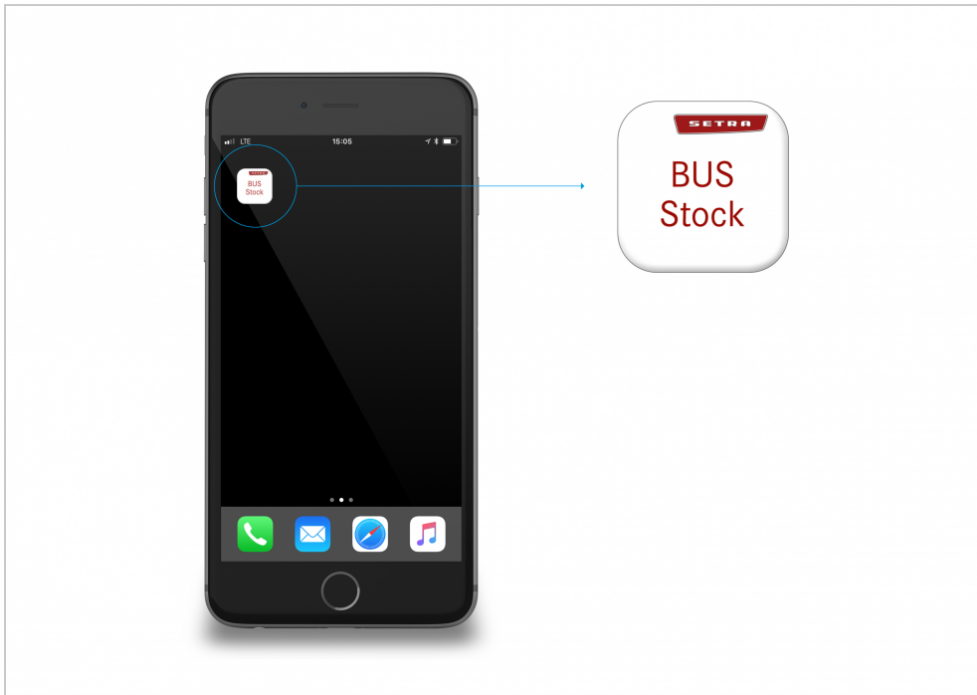

## Film-Abbinder

Für Setra Filme steht ein CD-gerechter Abbinder bereit, der das Setra Markenlogo filmgerecht animiert in Szene setzt. Sprechen Sie uns bei Bedarf darauf an.

**Standbild**

**Wenn Sie eigene Filme oder Animationen erstellen möchten, stimmen Sie dies bitte unbedingt im Vorfeld mit BUS/MPM-C ab!**

## **Interne App**

Für Setra Apps gilt generell: Der Hintergrund ist weiß, und das Markenlogo steht oben rechts. Das Markenlogo hält dabei einen Schutzraum zum oberen und rechten Rand ein, der der Höhe des Logos entspricht.